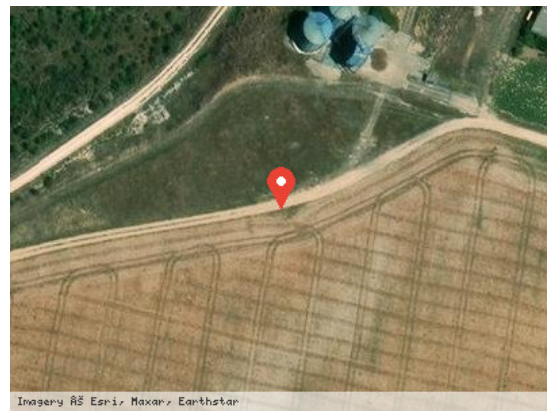

## CAMINO LAS VIÑAS. ALMADRONES (GUADALAJARA)

### DATOS BÁSICOS

**Id de ficha:** 73

**Id de GPA:** No consta

**Código de Ficha:** 110201-73

**Clasificación de Ficha:** Calles, Plazas y Caminos

**Denominación:** CAMINO LAS VIÑAS. ALMADRONES  
(GUADALAJARA)

**Dirección:** Polígono 504 Parcela 9008 CNO LAS VIÑAS.  
ALMADRONES (GUADALAJARA)

**Naturaleza Jurídica:** Dominio Público - Uso Público

**Naturaleza Física:** Vías Rústicas

**Situación Patrimonial:** Propiedad

### SITUACIÓN Y EMPLAZAMIENTO